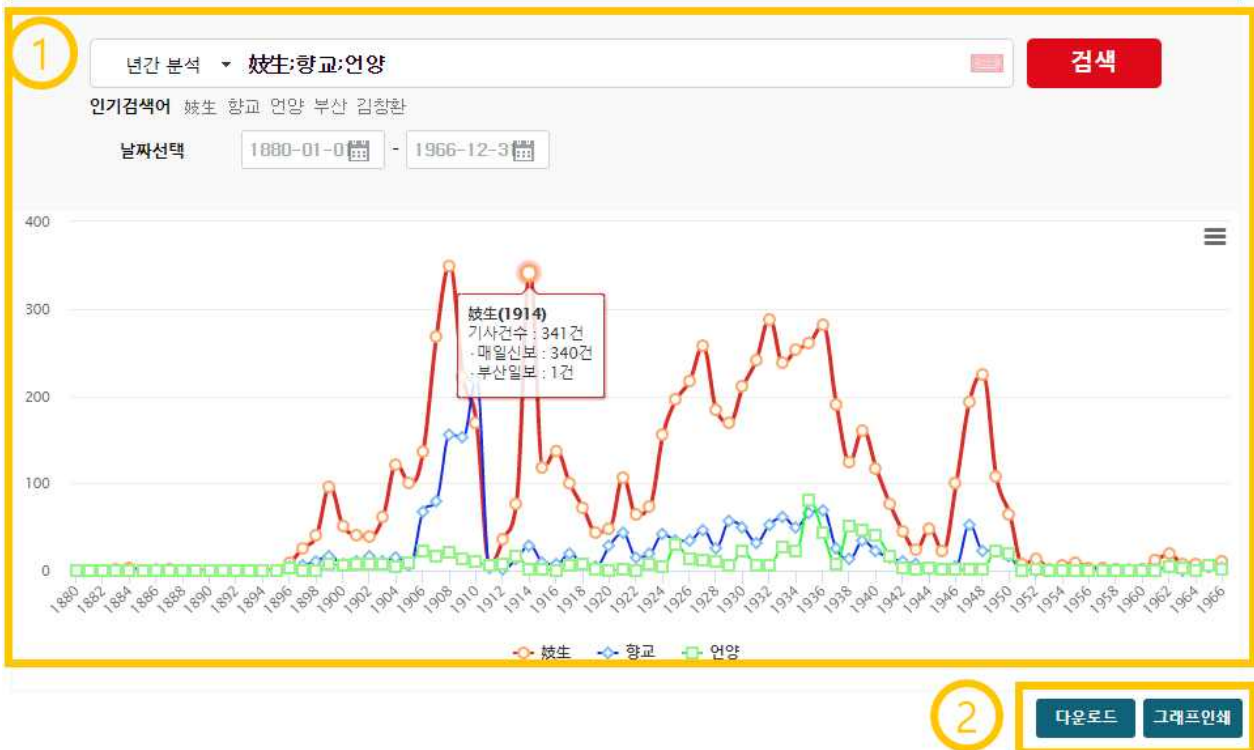

검색

검색방법을 선택해주세요.

달력에서 날짜 선택하여 검색

기간 설정 검색

1880-01-01 부터 1966-12-31 까지

**④ 발행일 검색**  
 신문이 발행된 날짜별로 검색을 할 수 있습니다. 발행일 검색에서는 원하는 신문 1종을 선택하여 월 단위 날짜를 선택하여 검색하거나 기간을 설정하여 검색을 할 수 있습니다. 또한 신문 전체에 대해서도 검색을 할 수 있습니다.

### 3. 신문 트렌드