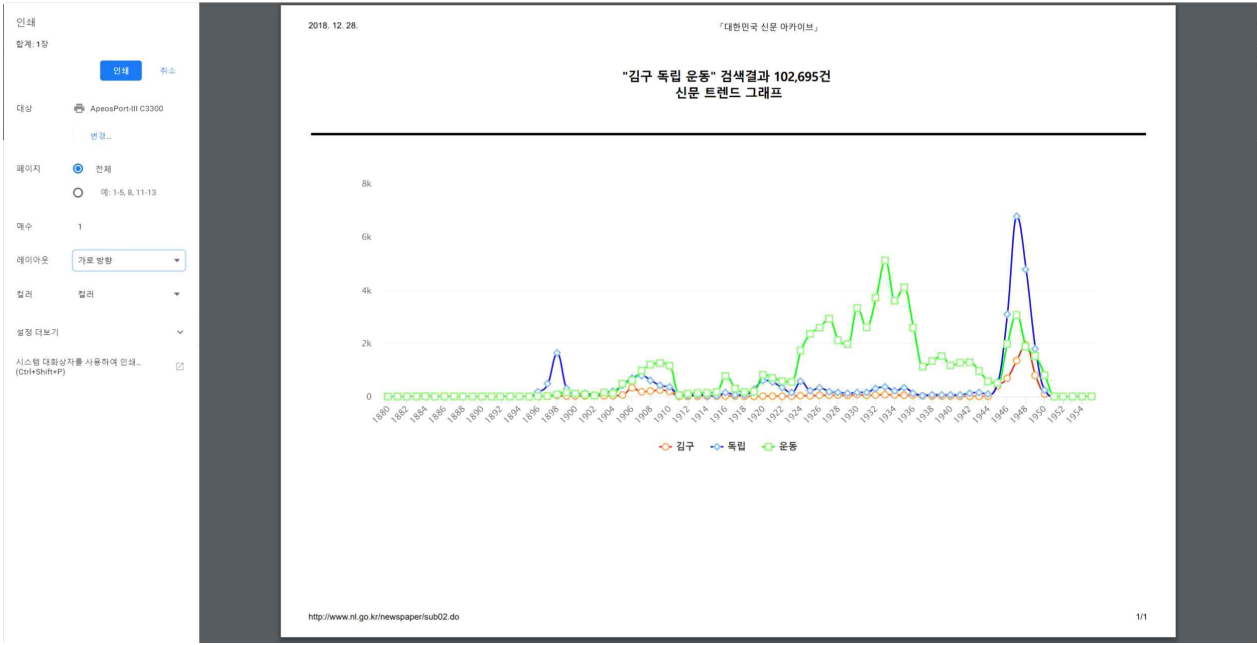

시스템명	대한민국 신문 아카이브 (Korean Newspaper Archives)	운영기관	문화체육관광부 국립중앙도서관

② 그래프 인쇄 및 데이터 다운로드

조회한 데이터는 아래 화면과 같이 인쇄할 수 있습니다.

또한 차트를 구성하는 데이터를 엑셀파일로 다운로드 받을 수 있습니다.